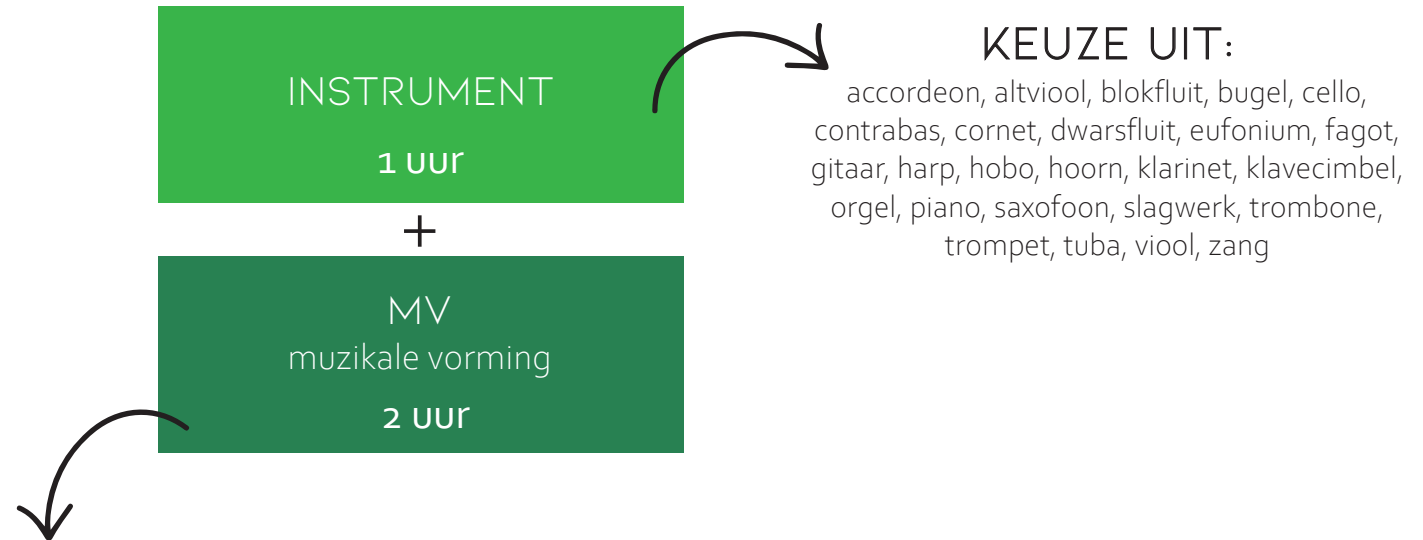

2e GRAAD MUZIEK VOLWASSENEN

OVERIJSE				
P.I. Taymansstraat 10, 3090 Overijse				
Klas	Dag	Uur	Leerkracht	Lok.
2e graad			2 uren	
MV vw 2.3	WO	19:00-21:00	K. De Troyer	3

HOEILAART				
Overijsesteenweg 16, 1560 Hoeilaart				
Klas	Dag	Uur	Leerkracht	Lok.
2e graad			2 uren	
MV vw 2.2	MA	20:00-22:00	K. De Troyer	5
MV vw 2.1	WO	19:30-21:30	S.Verelst	5